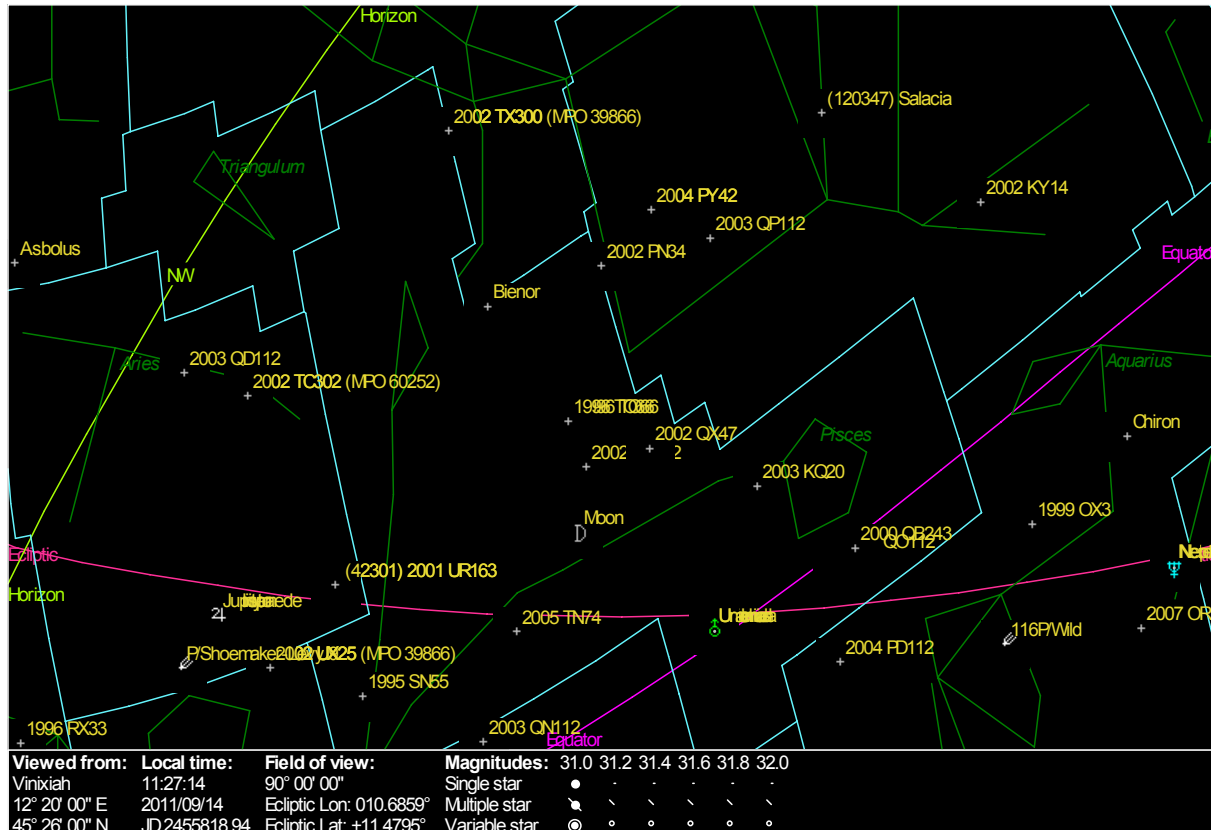

Osservare una quantità di pianeti in Ceto è di speciale importanza nell'eone del Ceto. Con la prossimità dell'era del Pegaso, osserviamo l'importanza delle nuove scoperte in questa dantesca[†] già esaltata costellazione zodiacale. La recente[‡] luna piena con Salacia si associa al delineamento di Elenin, la cometa dell'ennesimo undicesimo di settembre[§].

* 2012 - *Uranus in Cetus*.

† La prima era del Pegaso si associa a Dante, specialmente all'Inferno.

‡ Mercoledì 14 settembre 2011 ore 12.26.03, Venezia.

Viewed from: Local time: 11:27:14 Field of view: 90° 00' 00" Magnitudes: 31.0 31.2 31.4 31.6 31.8 32.0
 Vinixiah 2011/09/14 Ecliptic Lon: 013.1859° Single star ●
 45° 26' 00" N JD 2455818.94 Ecliptic Lat: +03.9795° Multiple star ○
 Variable star ⊙

22 zodiac signs

16 ascendants

2012 AEon of Cetus

2017 Age of Pegasus

<http://scr.im/rtrrt>

RTRRT Instant Magick

<http://stores.lulu.com/astrology>

§ 1-9-11.